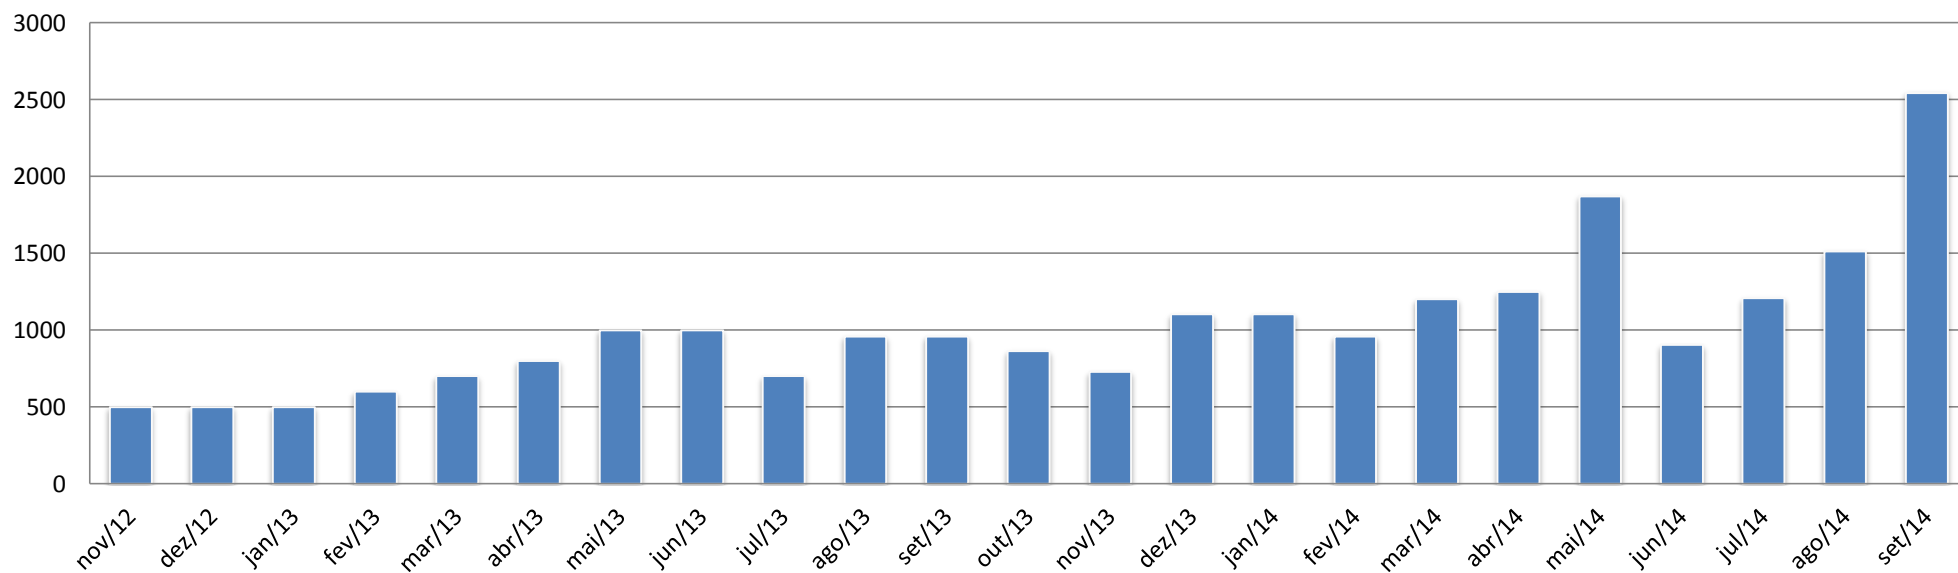

Projeto Ato de Carinho

FRALDAS GERIÁTRICAS ENTREGUES AO RECANTO SÃO FRANCISCO
DE NOVEMBRO 2012 A SETEMBRO 2014.

	nov/12	dez/12	jan/13	fev/13	mar/13	abr/13	mai/13	jun/13	jul/13	ago/13	set/13	out/13	nov/13	dez/13	jan/14	fev/14	mar/14	abr/14	mai/14	jun/14	jul/14	ago/14	set/14
■ Fraldas	500	500	500	600	700	800	1000	1000	700	960	960	864	728	1104	1104	960	1200	1250	1872	904	1208	1512	2544